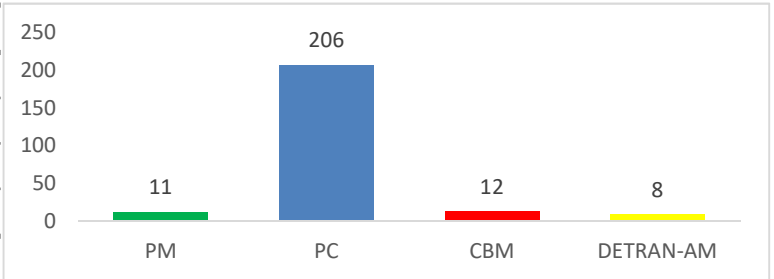

DADOS ESTATÍSTICOS DESTA CORREGEDORIA DE JAN a ABRIL DE 2026

PROCEDIMENTOS INSTAURADOS

INSTITUIÇÃO	QUANTIDADE
PM	11
PC	206
CBM	12
DETRAN-AM	8
TOTAL	237

Fonte: CDIS/CORREGEDORIA GERAL/SSP

PROCEDIMENTOS CONCLUÍDOS