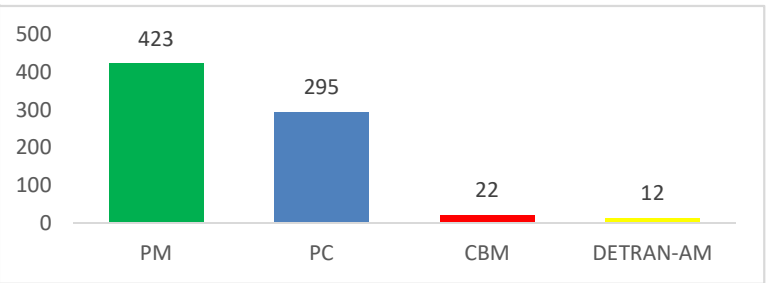

PROCEDIMENTOS EM CURSO

INSTITUIÇÃO	QUANTIDADE
PM	423
PC	295
CBM	22
DETRAN-AM	12
TOTAL	752

Fonte: CDIS/CORREGEDORIA GERAL/SSP