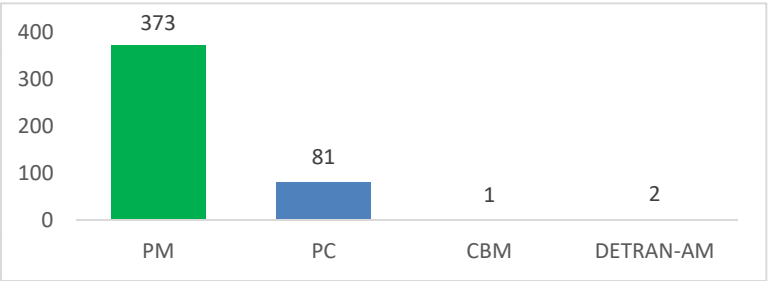

DENÚNCIAS RECEBIDAS

INSTITUIÇÃO	QUANTIDADE
PM	373
PC	81
CBM	1
DETRAN-AM	2
TOTAL	457

Fonte: OUVIDORIA/SSP e TJAM

LUCIANO GONÇALVES - Chefe do SES