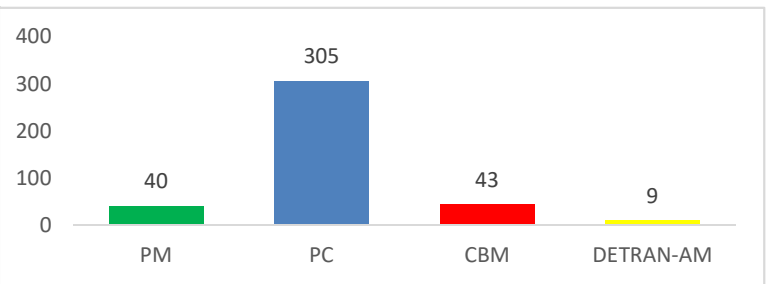

PROCEDIMENTOS CONCLUÍDOS

INSTITUIÇÃO	QUANTIDADE
PM	40
PC	305
CBM	43
DETRAN-AM	9
TOTAL	397

Fonte: CDIS/CORREGEDORIA GERAL/SSP